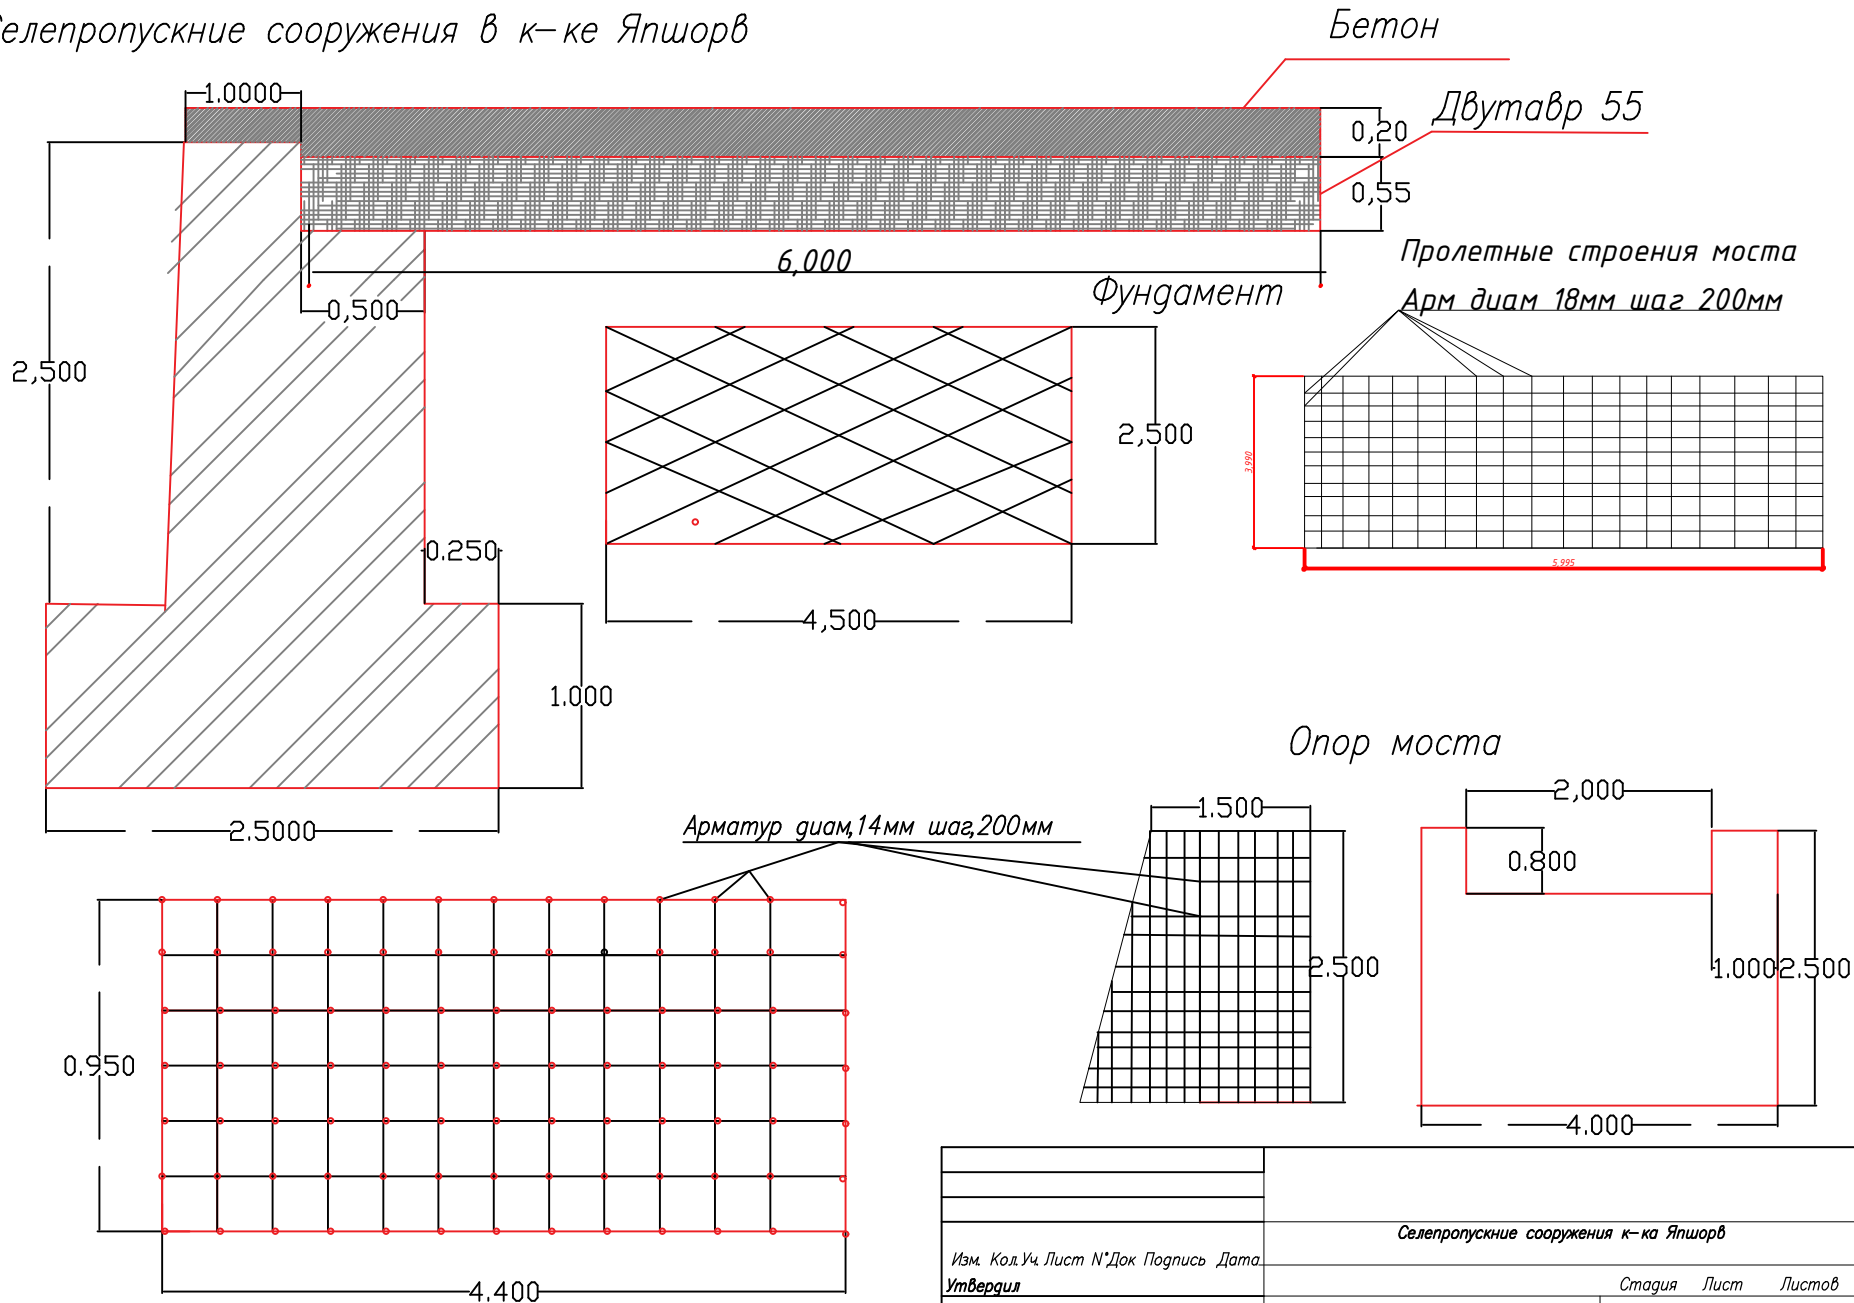

Селепропускные сооружения в к-ке Япшорв

		Селепропускные сооружения к-ка Япшорв			
Изм.	Кол. Уч.	Лист №	Док	Подпись	Дата
Утвердил					
Н. контроль					
ГИП					
Автор разра.					
Проверил					
		Поперечный профиль			
		Стадия	Лист	Листов	